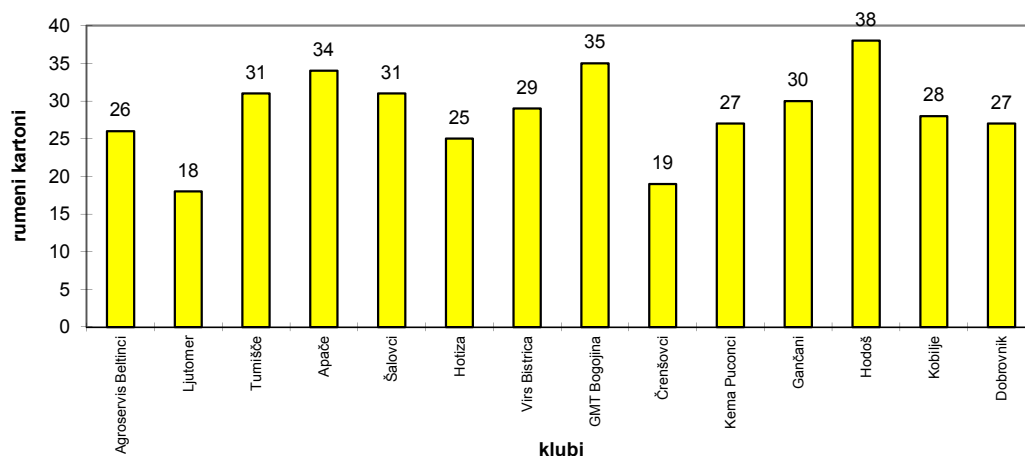

PNL - 2011 / 2012

STATISTIČNI PREGLEDI PO KLUBIH

	skupno št. gledalcev (doma)	povp. št. gledalcev (doma)	dani zadetki	prejeti zadetki	rumeni kartoni	rdeči kartoni	osvojene točke doma	v gosteh
Agroservis Beltinci	2250	321	47	11	26	3	18	14
Ljutomer	950	136	37	7	18	1	14	16
Turnišče	2300	329	29	14	31	4	14	13
Apače	540	90	34	24	34	1	13	13
Šalovci	1090	182	27	24	31	3	12	14
Hotiza	950	158	30	22	25	1	18	7
Virs Bistrica	1460	243	31	25	29	2	8	10
GMT Bogojna	850	142	22	29	35	2	9	7
Črenšovci	700	117	19	19	19	2	12	2
Kema Puconci	550	79	22	32	27	1	10	2
Gančani	1950	279	18	24	30	0	5	5
Hodoš	930	133	18	21	38	1	6	3
Kobilje	1120	187	10	58	28	3	0	3
Dobrovnik	890	127	12	46	27	5	1	1
SKUPAJ	16.530		356	356	398	29		
POVP. NA TEKMO	182		3,91		4,37	0,32		

Število rumenih kartonov po klubih

Število rdečih kartonov po klubih

Osvojene točke po klubih - doma in v gosteh