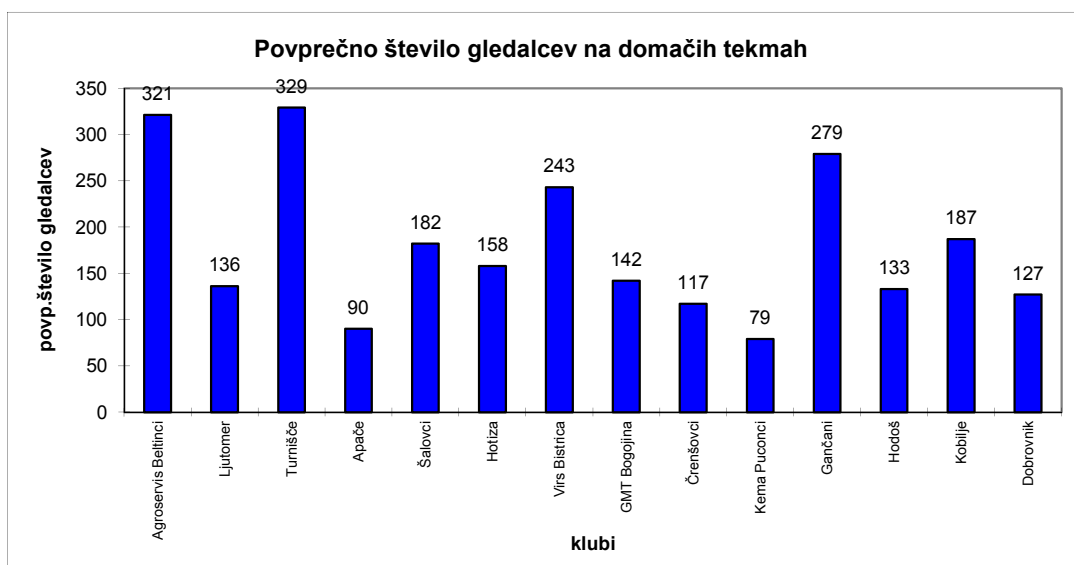

PNL - 2011 / 2012

STATISTIČNI PREGLEDI PO KLUBIH

	skupno št. gledalcev (doma)	povp. št. gledalcev (doma)	dani zadetki	prejeti zadetki	rumeni kartoni	rdeči kartoni	osvojene točke doma	v gosteh
Agroservis Beltinci	2250	321	47	11	26	3	18	14
Ljutomer	950	136	37	7	18	1	14	16
Turnišče	2300	329	29	14	31	4	14	13
Apače	540	90	34	24	34	1	13	13
Šalovci	1090	182	27	24	31	3	12	14
Hotiza	950	158	30	22	25	1	18	7
Virs Bistrica	1460	243	31	25	29	2	8	10
GMT Bogojna	850	142	22	29	35	2	9	7
Črenšovci	700	117	19	19	19	2	12	2
Kema Puconci	550	79	22	32	27	1	10	2
Gančani	1950	279	18	24	30	0	5	5
Hodoš	930	133	18	21	38	1	6	3
Kobilje	1120	187	10	58	28	3	0	3
Dobrovnik	890	127	12	46	27	5	1	1
SKUPAJ	16.530		356	356	398	29		
POVP. NA TEKMO	182		3,91		4,37	0,32		

Število rumenih kartonov po klubih

Število rdečih kartonov po klubih

Osvojene točke po klubih - doma in v gosteh