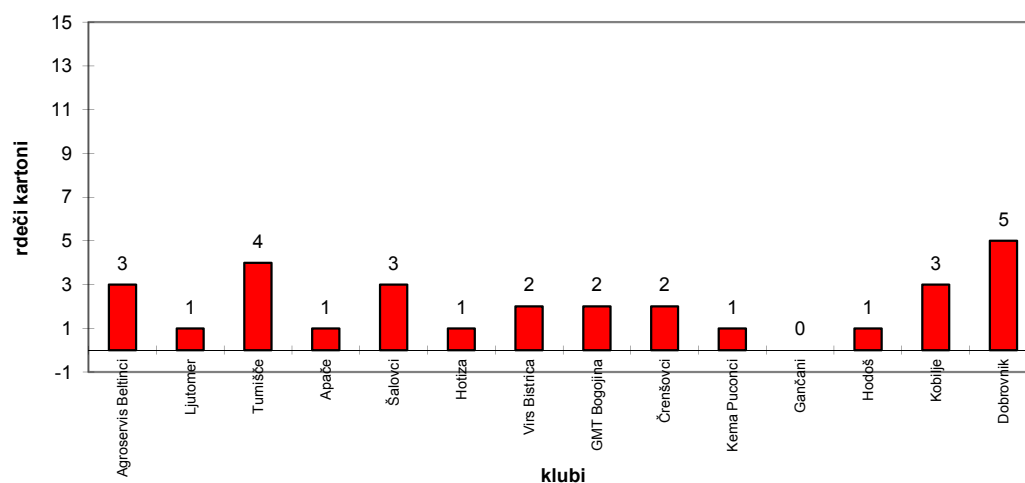

PNL - 2011 / 2012

STATISTIČNI PREGLEDI PO KLUBIH

	skupno št. gledalcev (doma)	povp. št. gledalcev (doma)	dani zadetki	prejeti zadetki	rumeni kartoni	rdeči kartoni	osvojene točke doma	v gosteh
Agroservis Beltinci	2250	321	47	11	26	3	18	14
Ljutomer	950	136	37	7	18	1	14	16
Turnišče	2300	329	29	14	31	4	14	13
Apače	540	90	34	24	34	1	13	13
Šalovci	1090	182	27	24	31	3	12	14
Hotiza	950	158	30	22	25	1	18	7
Virs Bistrica	1460	243	31	25	29	2	8	10
GMT Bogojna	850	142	22	29	35	2	9	7
Črenšovci	700	117	19	19	19	2	12	2
Kema Puconci	550	79	22	32	27	1	10	2
Gančani	1950	279	18	24	30	0	5	5
Hodoš	930	133	18	21	38	1	6	3
Kobilje	1120	187	10	58	28	3	0	3
Dobrovnik	890	127	12	46	27	5	1	1
SKUPAJ	16.530		356	356	398	29		
POVP. NA TEKMO	182		3,91		4,37	0,32		

Število rumenih kartonov po klubih

Število rdečih kartonov po klubih

Osvojene točke po klubih - doma in v gosteh